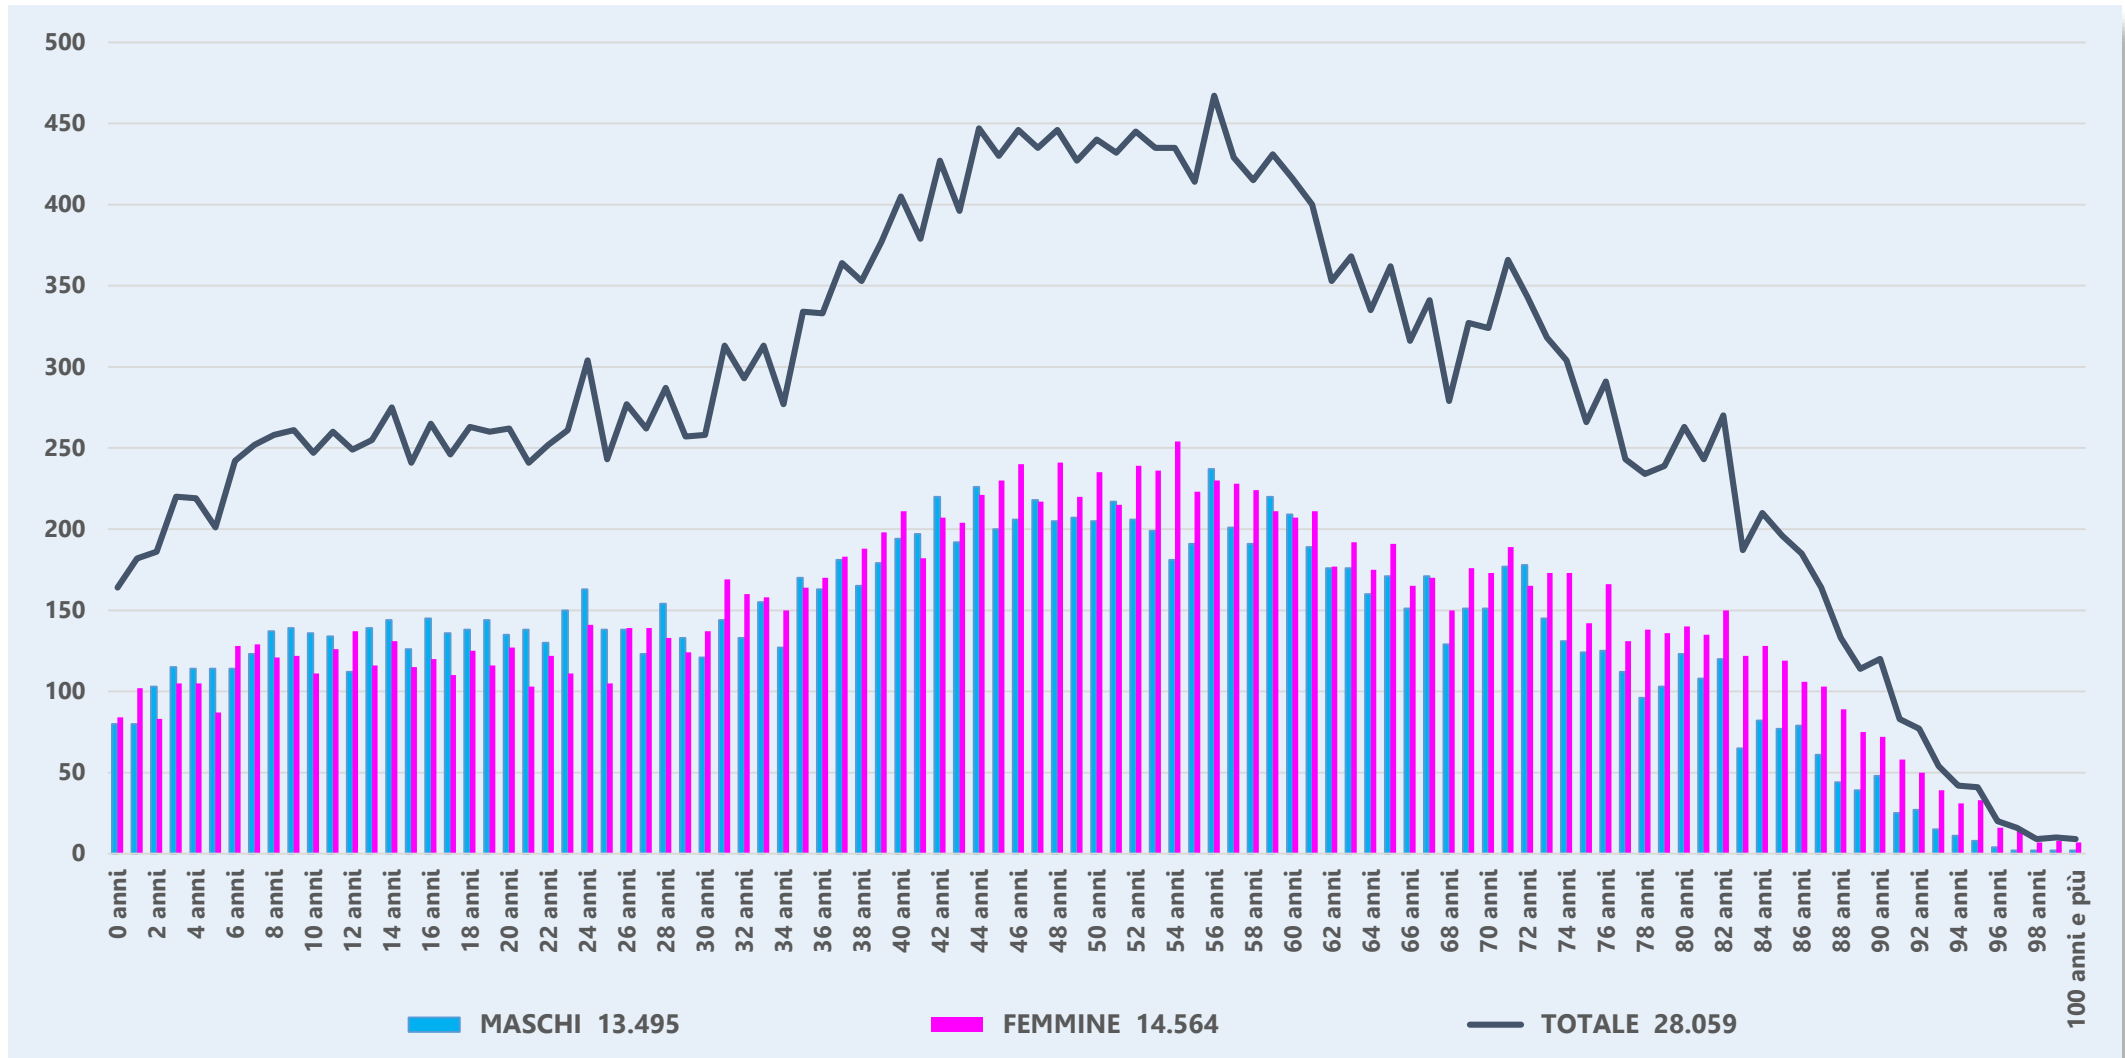

ASSISI _ POPOLAZIONE 1/1/2021

Elaborazione IRES Umbria su dati ISTAT